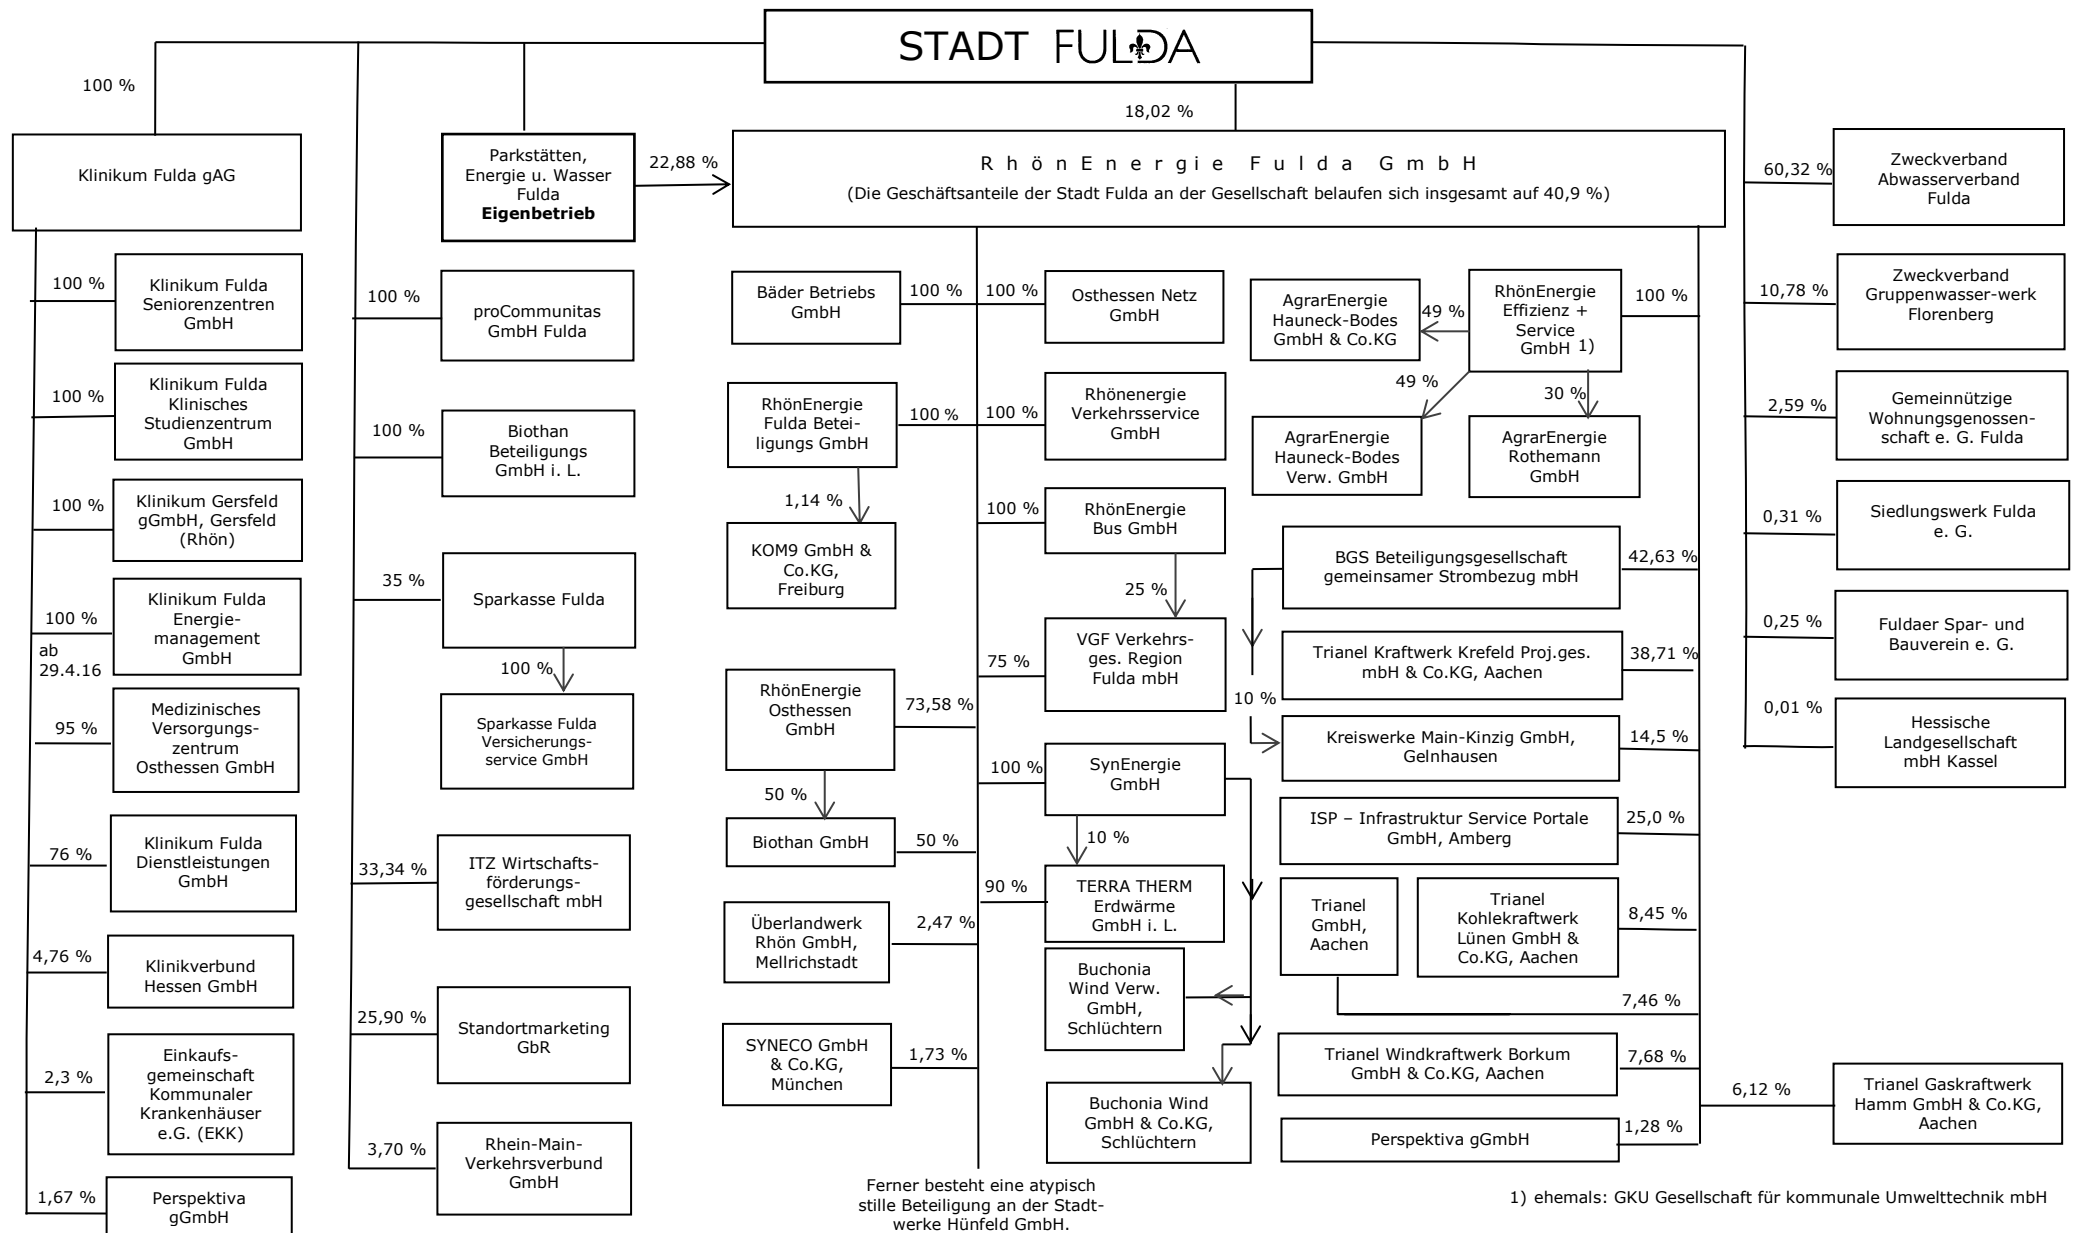

Beteiligungsübersicht der Stadt Fulda (Stand: 25.10.2016)

Ferner besteht eine atypisch stille Beteiligung an der Stadtwerke Hünfeld GmbH.

1) ehemals: GKU Gesellschaft für kommunale Umwelttechnik mbH