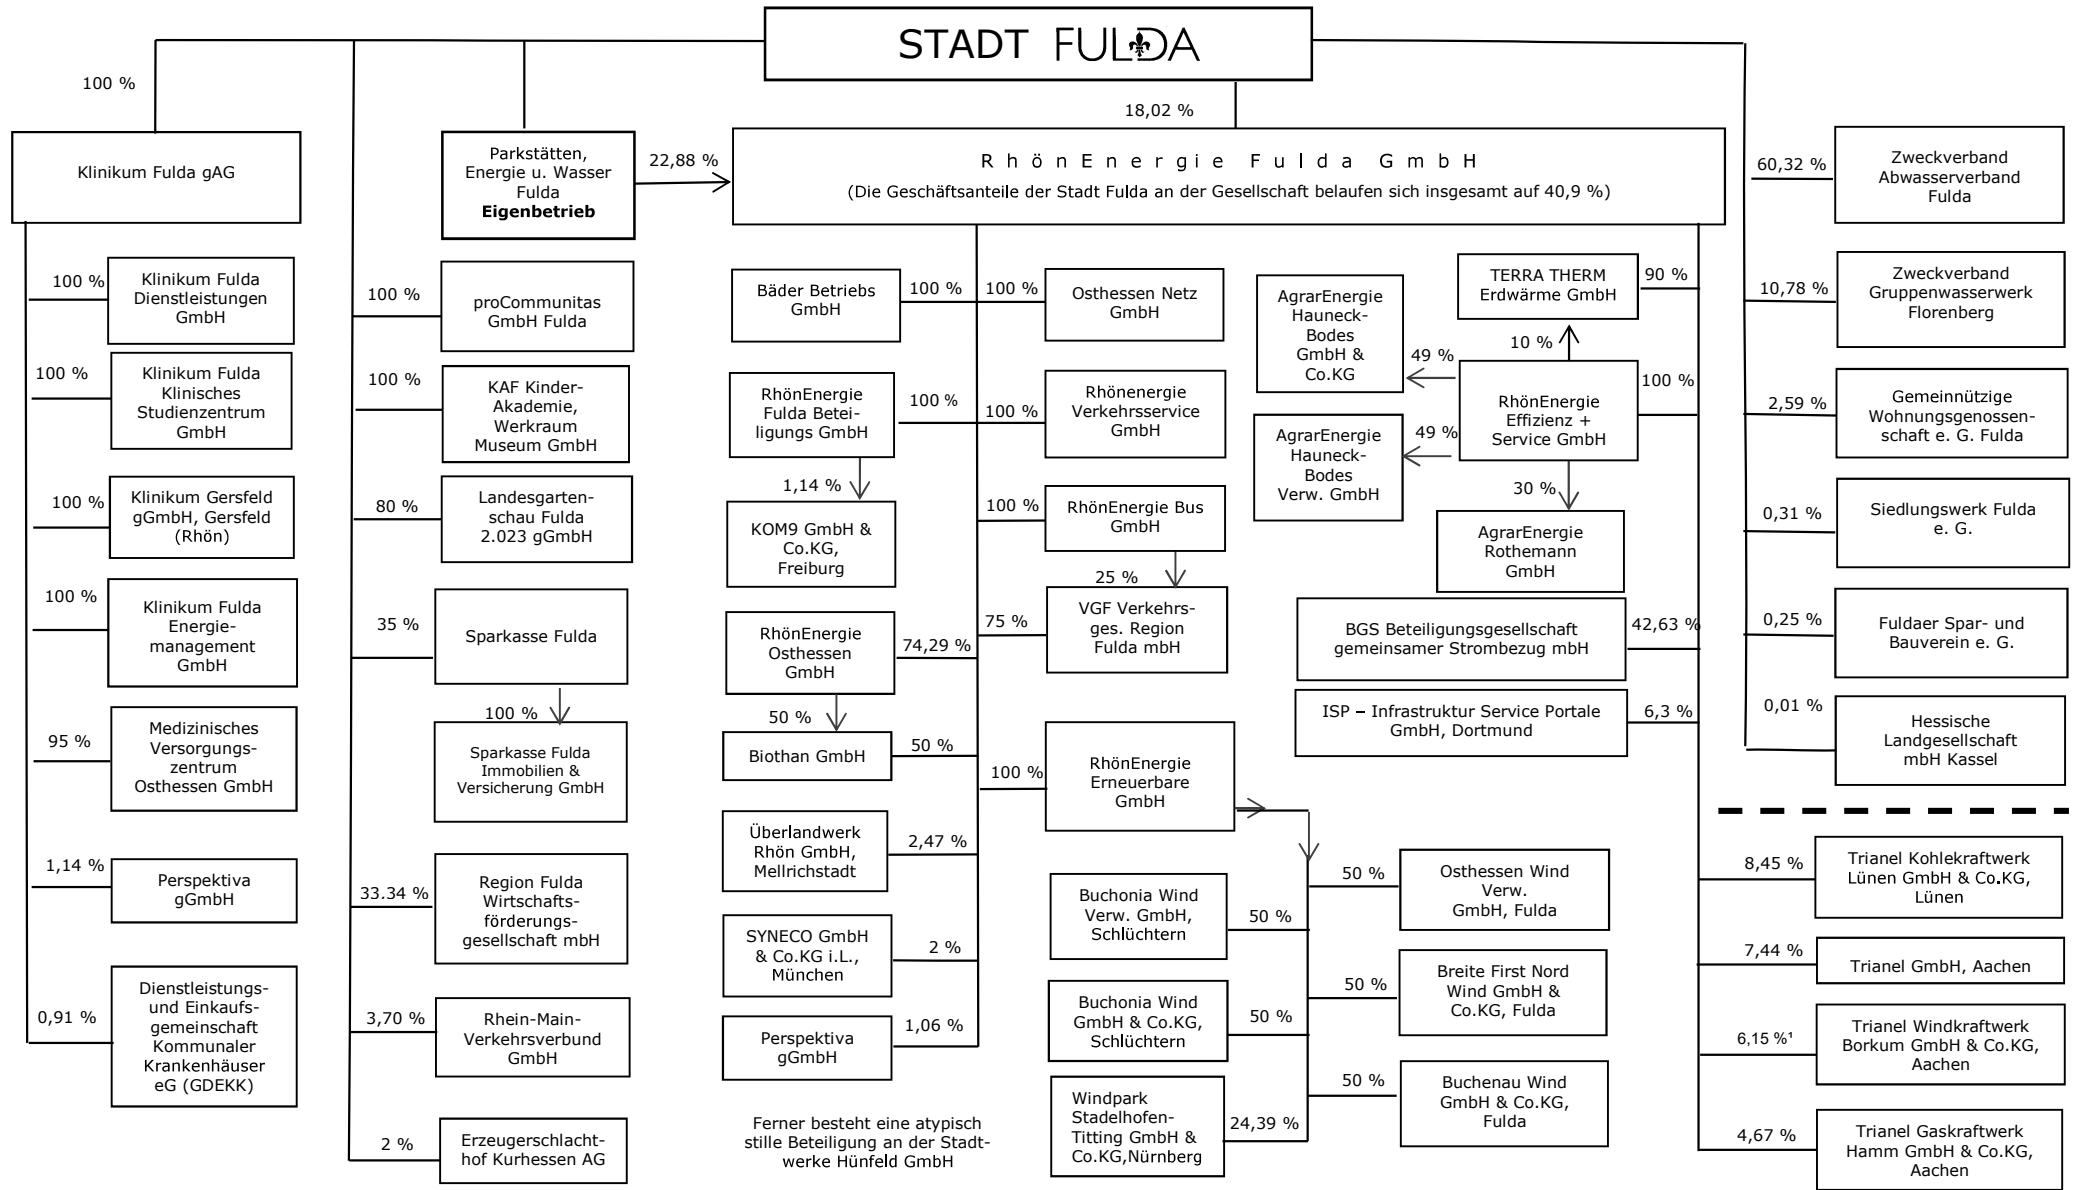

Beteiligungsbericht der Stadt Fulda 2020
Beteiligungsübersicht

Ferner besteht eine atypisch stille Beteiligung an der Stadtwerke Hünfeld GmbH

1 Leistungsanteil