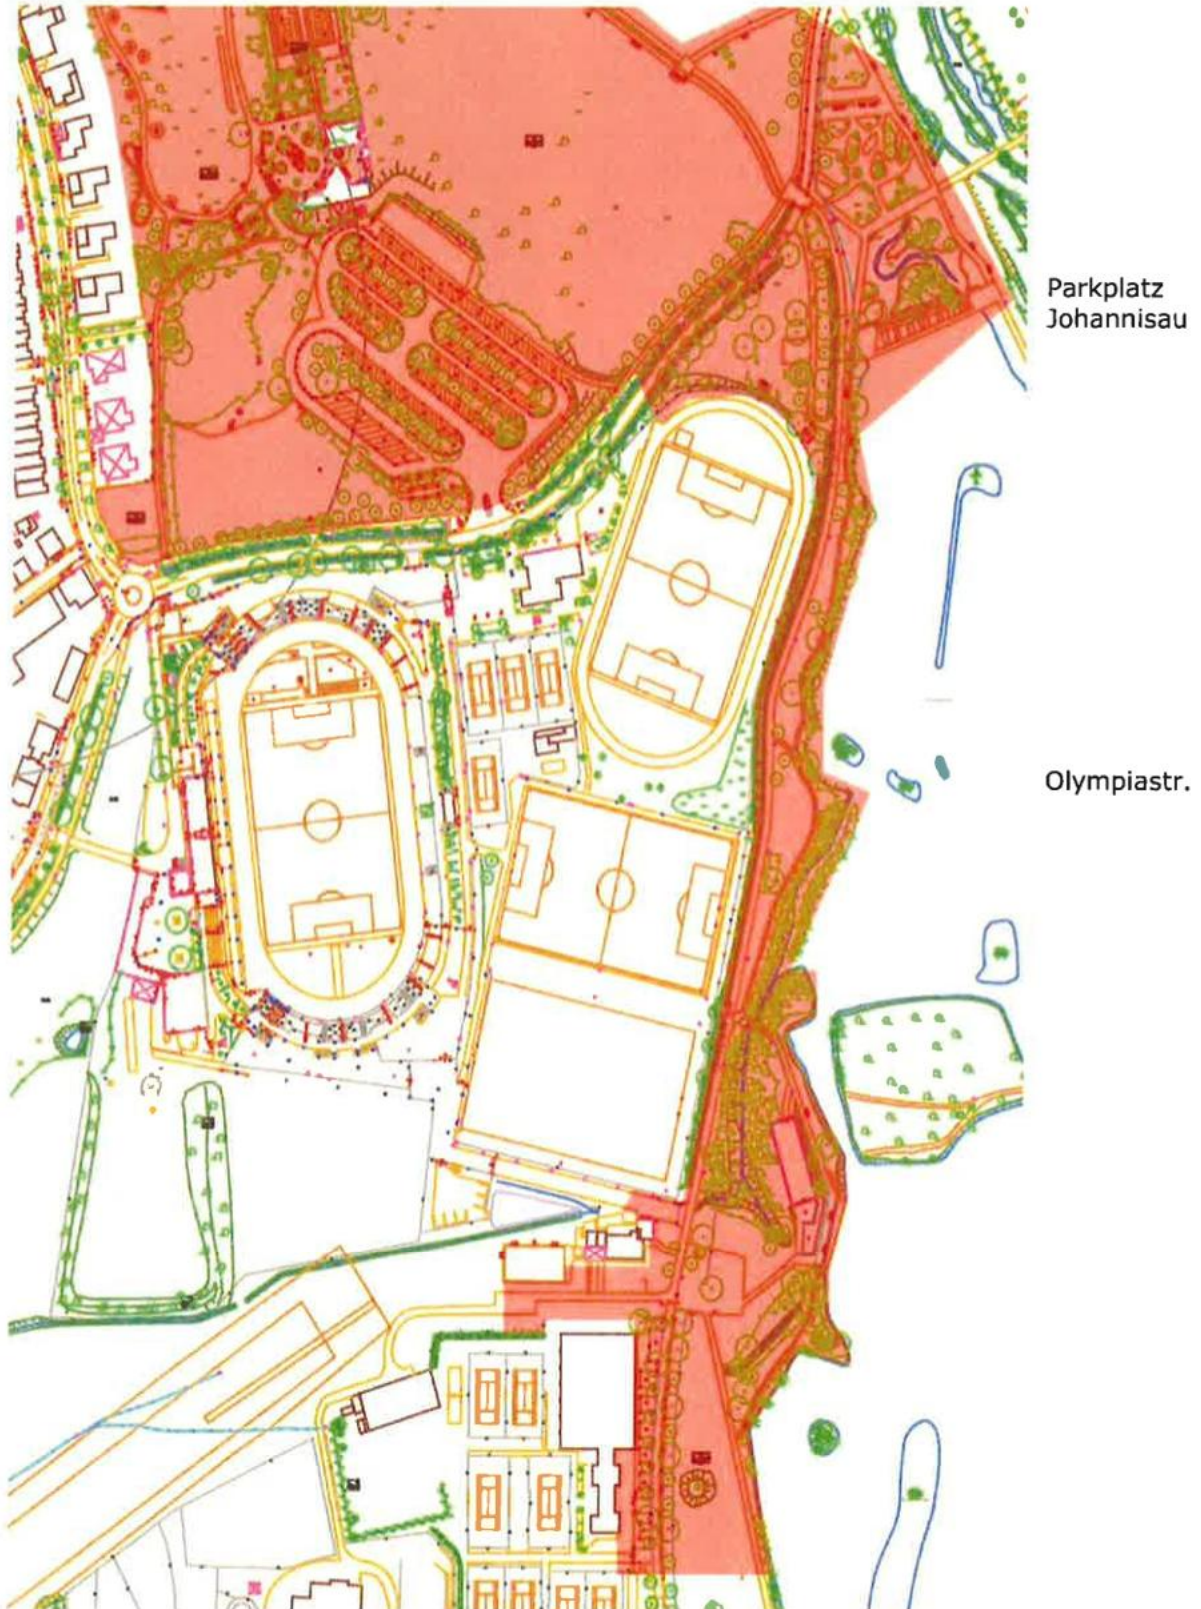

### Anlagen Geltungsbereiche

#### **Geltungsbereich Nr. 2.1. (rote Markierung, Verbot vom 12.06.-21.06.2026) - Veranstaltungsgelände, Hessentagstraße und angrenzende Bereiche -**

Teilbereiche Bahnhofstraße, Universitätsplatz  
[Die Straßenbezeichnungen dienen als Orientierungshilfe]

Teilbereich Fuldaaue

[Die Straßenbezeichnungen dienen als Orientierungshilfe]

Teilbereiche Fuldaaue, Umweltzentrum, Parkplatz Johannisau  
[Die Straßenbezeichnungen dienen als Orientierungshilfe]

Teilbereiche Umweltzentrum, Parkplatz Johannisau, Johannisstraße, Olympiastraße  
[Die Straßenbezeichnungen dienen als Orientierungshilfe]

**Geltungsbereich Nr. 2.2. (blaue Markierung, Verbot am 21.06.2026)  
- Festzugstrecke -**

[Die Straßenbezeichnungen dienen als Orientierungshilfe]

Magdeburger  
Straße

Heinrich-  
v.-Bibra  
Platz

Bahnhofstr.