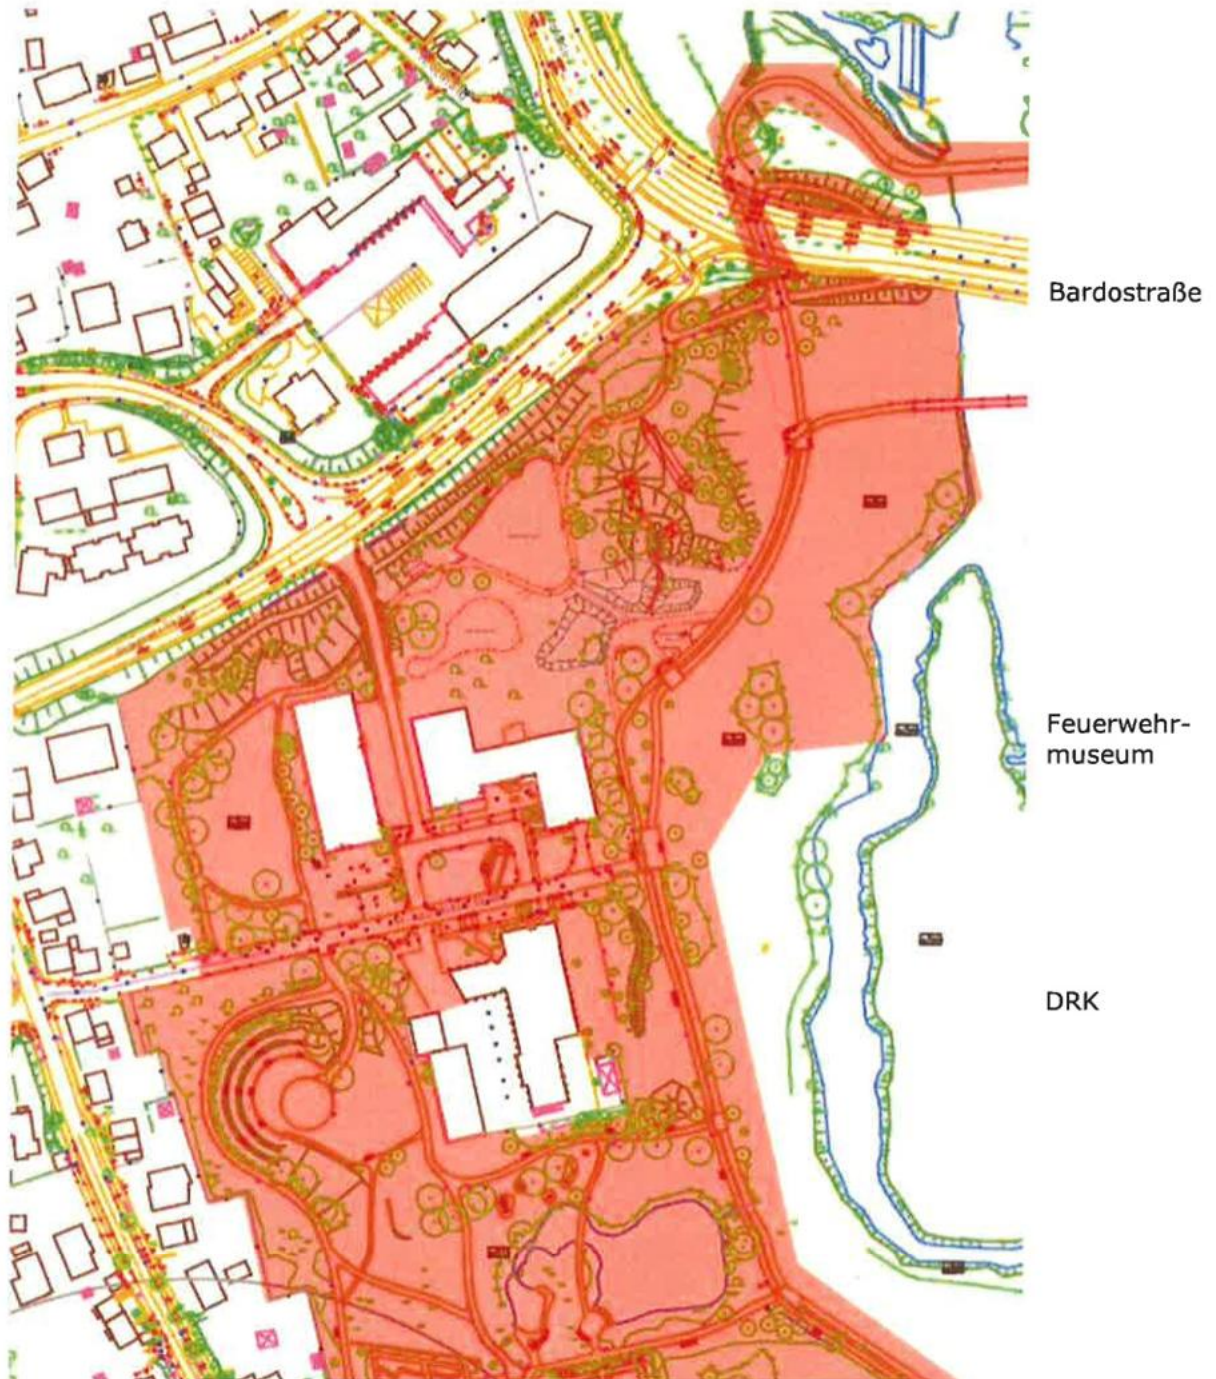

Teilbereich Fuldaaue

[Die Straßenbezeichnungen dienen als Orientierungshilfe]