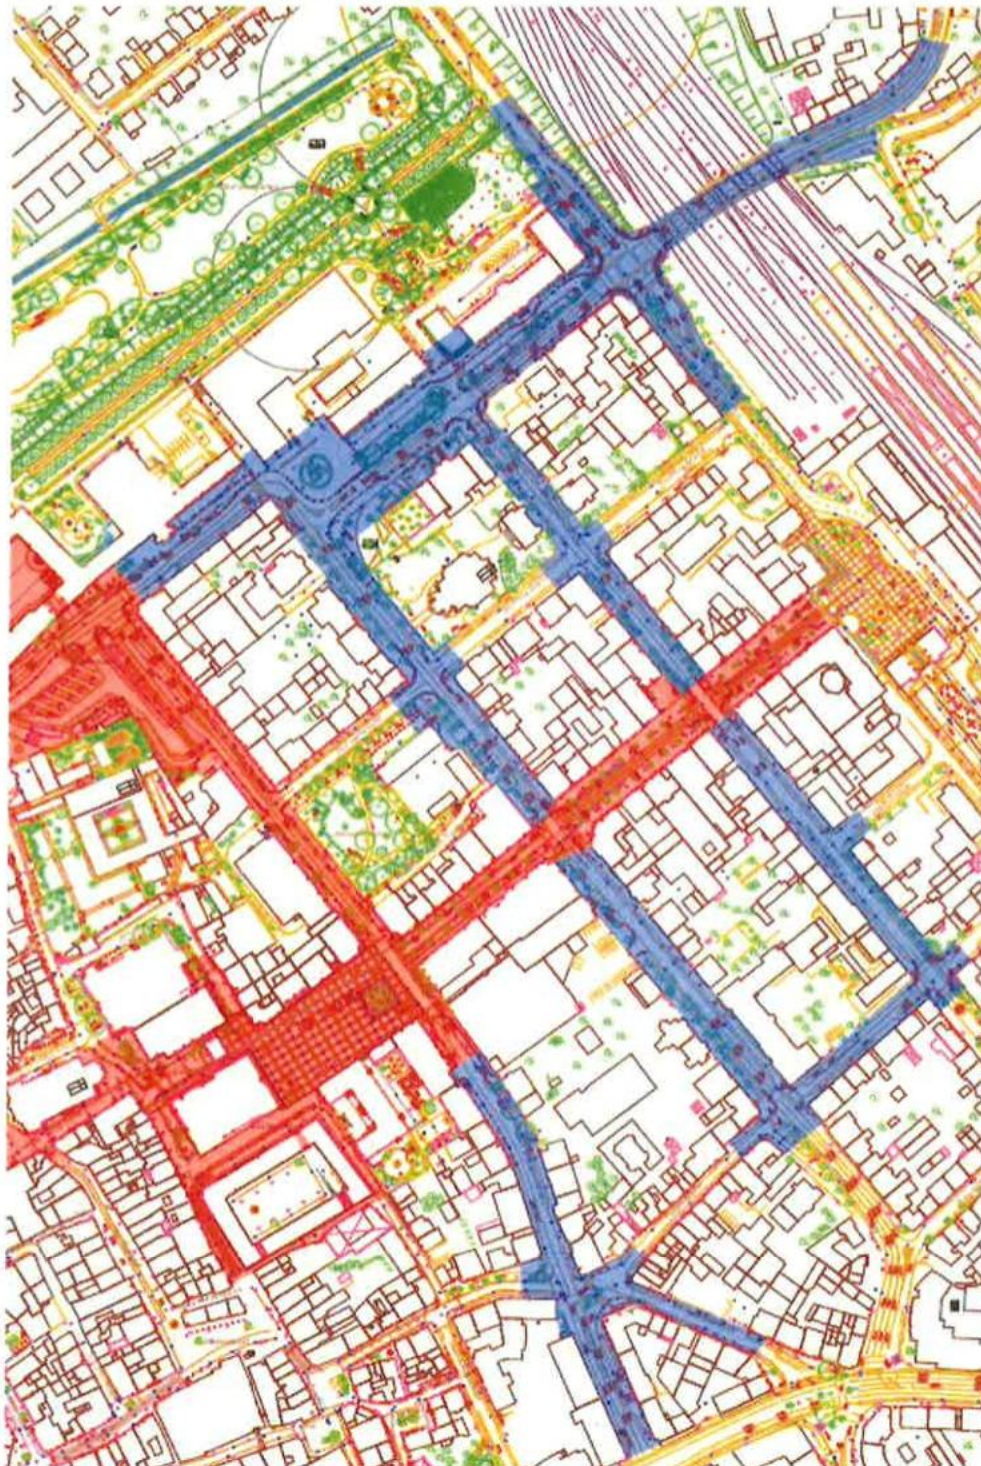

#### **Geltungsbereich Nr. 2.1. (rote Markierung, Verbot vom 12.06.-21.06.2026) - Veranstaltungsgelände, Hessentagstraße und angrenzende Bereiche -**

Teilbereiche Bahnhofstraße, Universitätsplatz  
[Die Straßenbezeichnungen dienen als Orientierungshilfe]

- Schlossgarten
- Pauluspromenade
- Domplatz
- Joh.-Dyba-Allee
- Bonifatiusplatz
- Habsburgergasse
- Rittergasse
- Severiberg
- Luckenberg
- Mühlenstr.
- Gemüsemarkt
- Königstr.

Teilbereiche Alter Schlachthof, Bürgergarten, Kaufland, Rosenau  
[Die Straßenbezeichnungen dienen als Orientierungshilfe]

Teilbereich Fuldaaue

[Die Straßenbezeichnungen dienen als Orientierungshilfe]

Teilbereiche Fuldaaue, Umweltzentrum, Parkplatz Johannisau  
[Die Straßenbezeichnungen dienen als Orientierungshilfe]

Teilbereiche Umweltzentrum, Parkplatz Johannisau, Johannisstraße, Olympiastraße  
[Die Straßenbezeichnungen dienen als Orientierungshilfe]

**Geltungsbereich Nr. 2.2. (blaue Markierung, Verbot am 21.06.2026)  
- Festzugstrecke -**

[Die Straßenbezeichnungen dienen als Orientierungshilfe]

Magdeburger  
Straße

Heinrich-  
v.-Bibra  
Platz

Bahnhofstr.