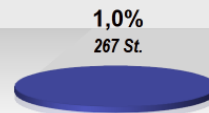

Oberbürgermeisterdirektwahl Fulda 1998
Endergebnis
Stimmenanteile in Prozent (%)

Wahlbeteiligung 59,8%

80%
64%
48%
32%
16%

**Dr. Rhiel,
Alois**

**Beutel,
Elke**

**Dr. Höhl,
Norbert**

**Prof. Dr.
Dehler, Joseph**