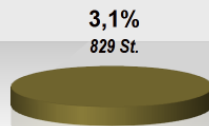

Oberbürgermeisterdirektwahl Fulda 1998
Endergebnis
Stimmenanteile in Prozent (%)

Wahlbeteiligung 59,8%

80%
64%
48%
32%
16%

**Dr. Rhiel,
Alois**

**Beutel,
Elke**

**Dr. Höhl,
Norbert**

**Prof. Dr.
Dehler, Joseph**