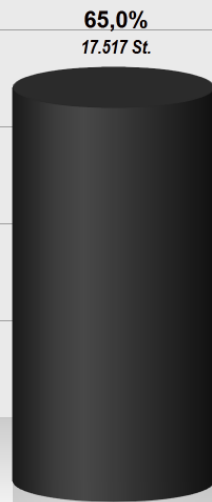

Oberbürgermeisterdirektwahl Fulda 1998
Endergebnis
Stimmenanteile in Prozent (%)

Wahlbeteiligung 59,8%

80%
64%
48%
32%
16%

**Dr. Rhiel,
Alois**

**Beutel,
Elke**

**Dr. Höhl,
Norbert**

**Prof. Dr.
Dehler, Joseph**