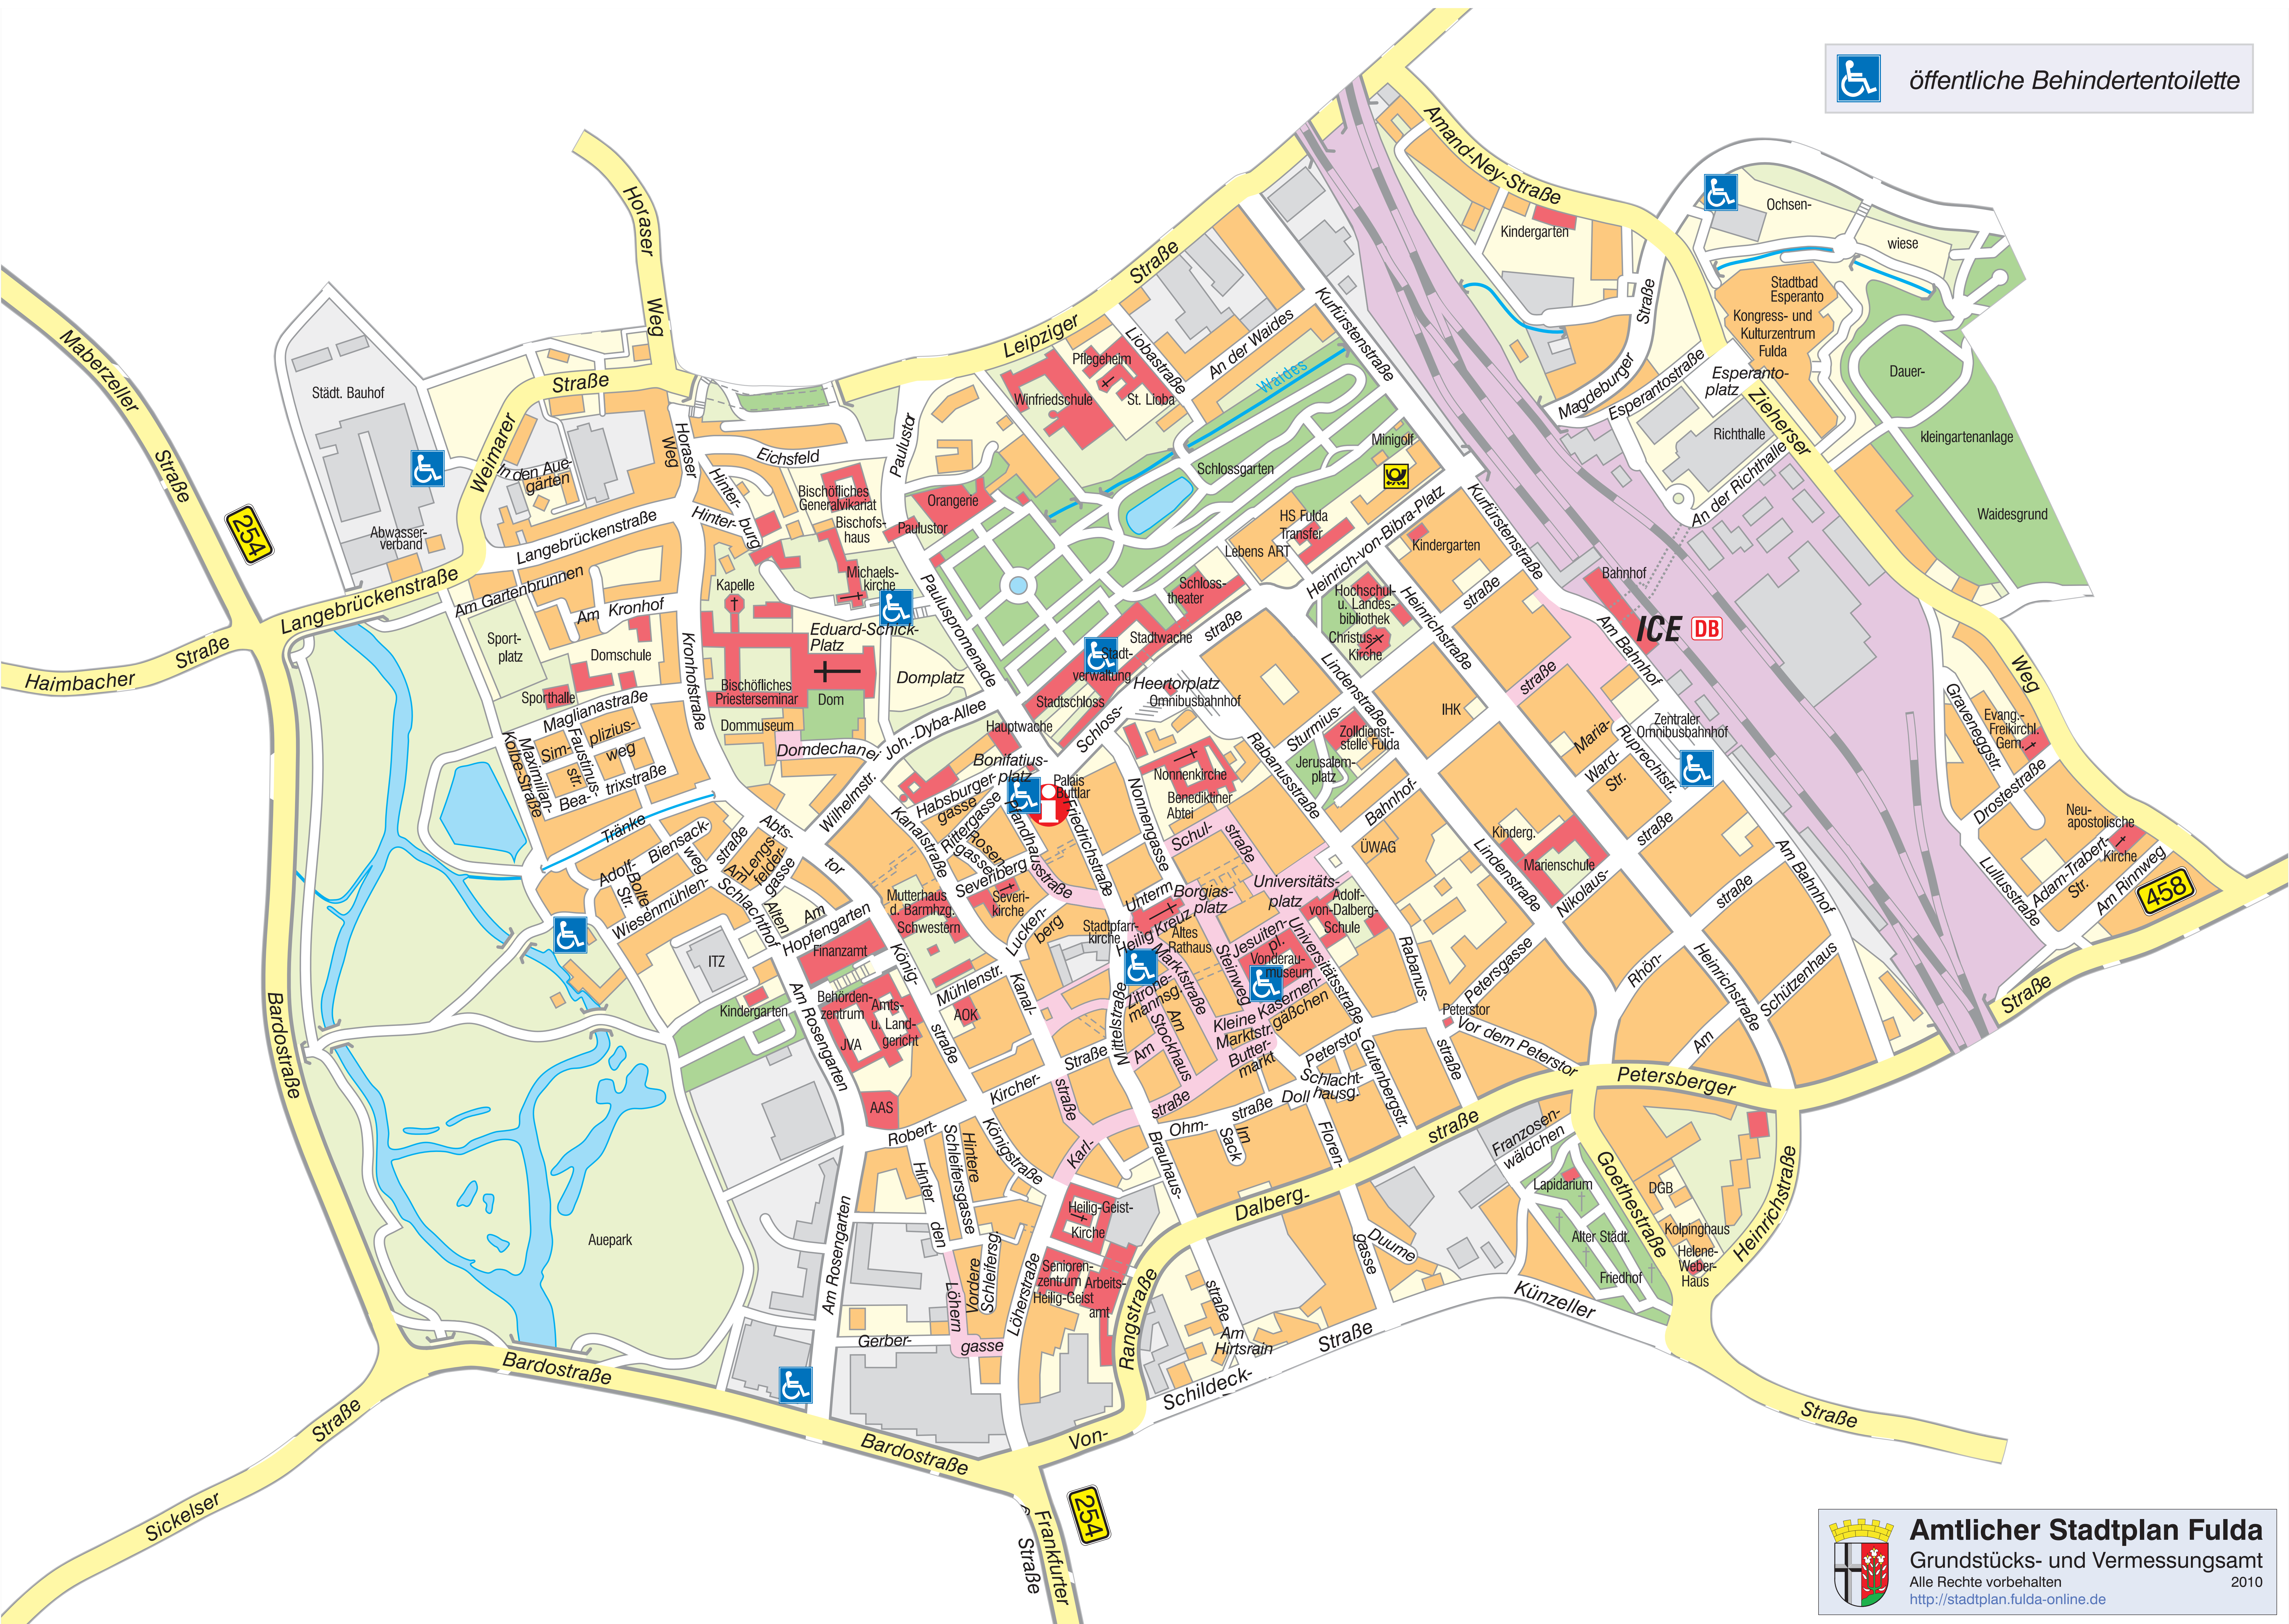

öffentliche Behindertentoilette

Amtlicher Stadtplan Fulda

Grundstücks- und Vermessungsamt

Alle Rechte vorbehalten

<http://stadtplan.fulda-online.de>

2010